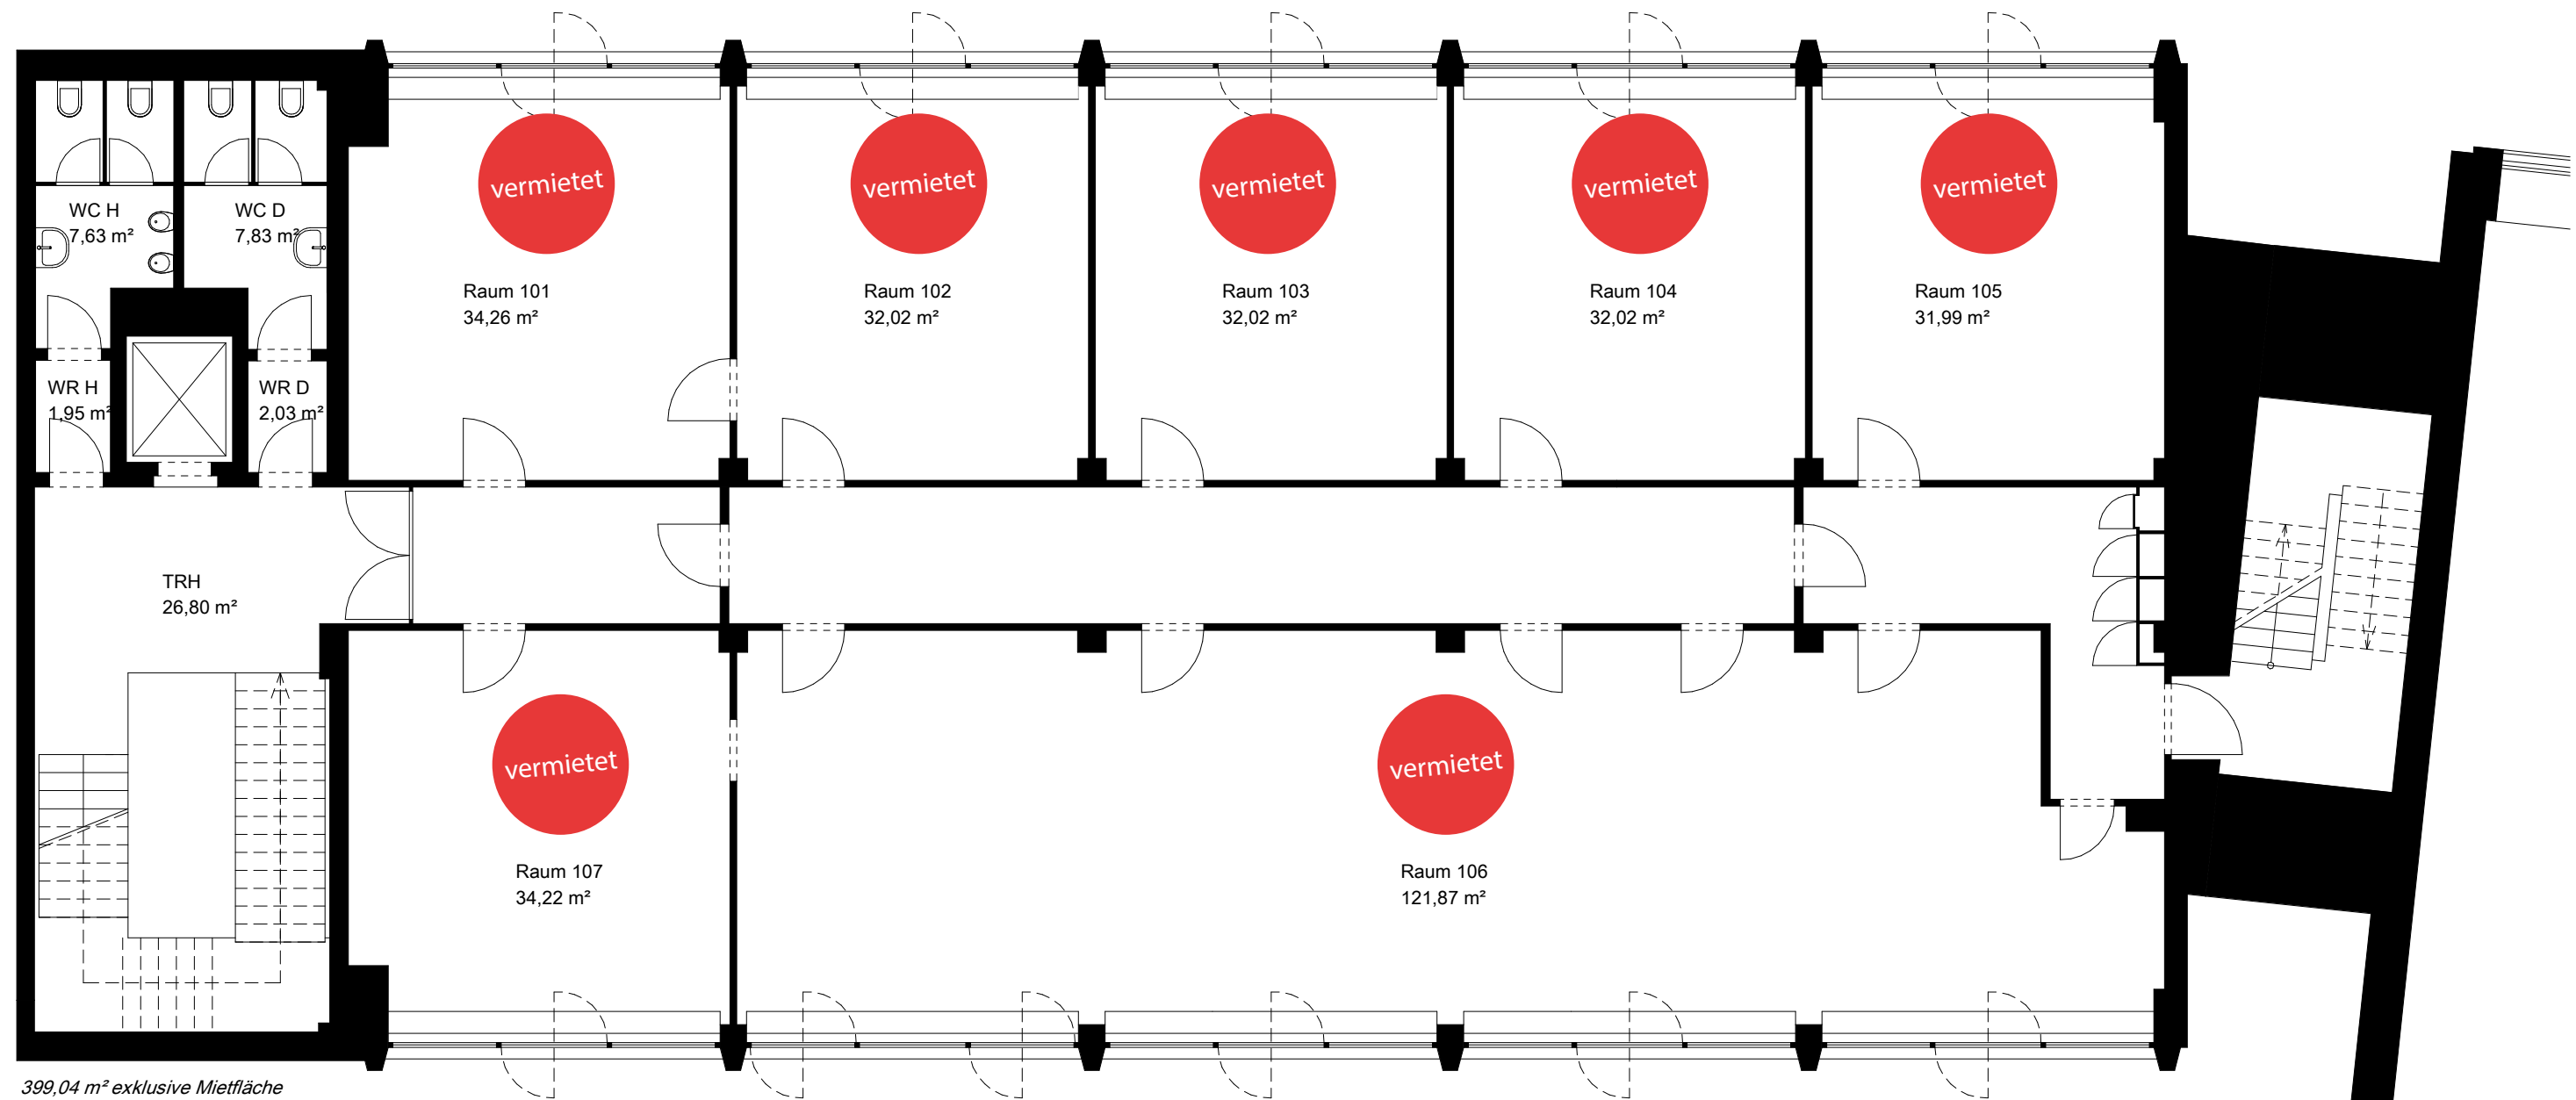

# QUARTIER 231

Gebäude VE - 1. Obergeschoss

# QUARTIER 231

Gebäude VE - 2. Obergeschoss

# QUARTIER 231

Lorem ipsum

399,92 m² exklusive Mietfläche

# QUARTIER 231

399,00 m² exklusive Mietfläche

Gebäude VE - 4. Obergeschoss