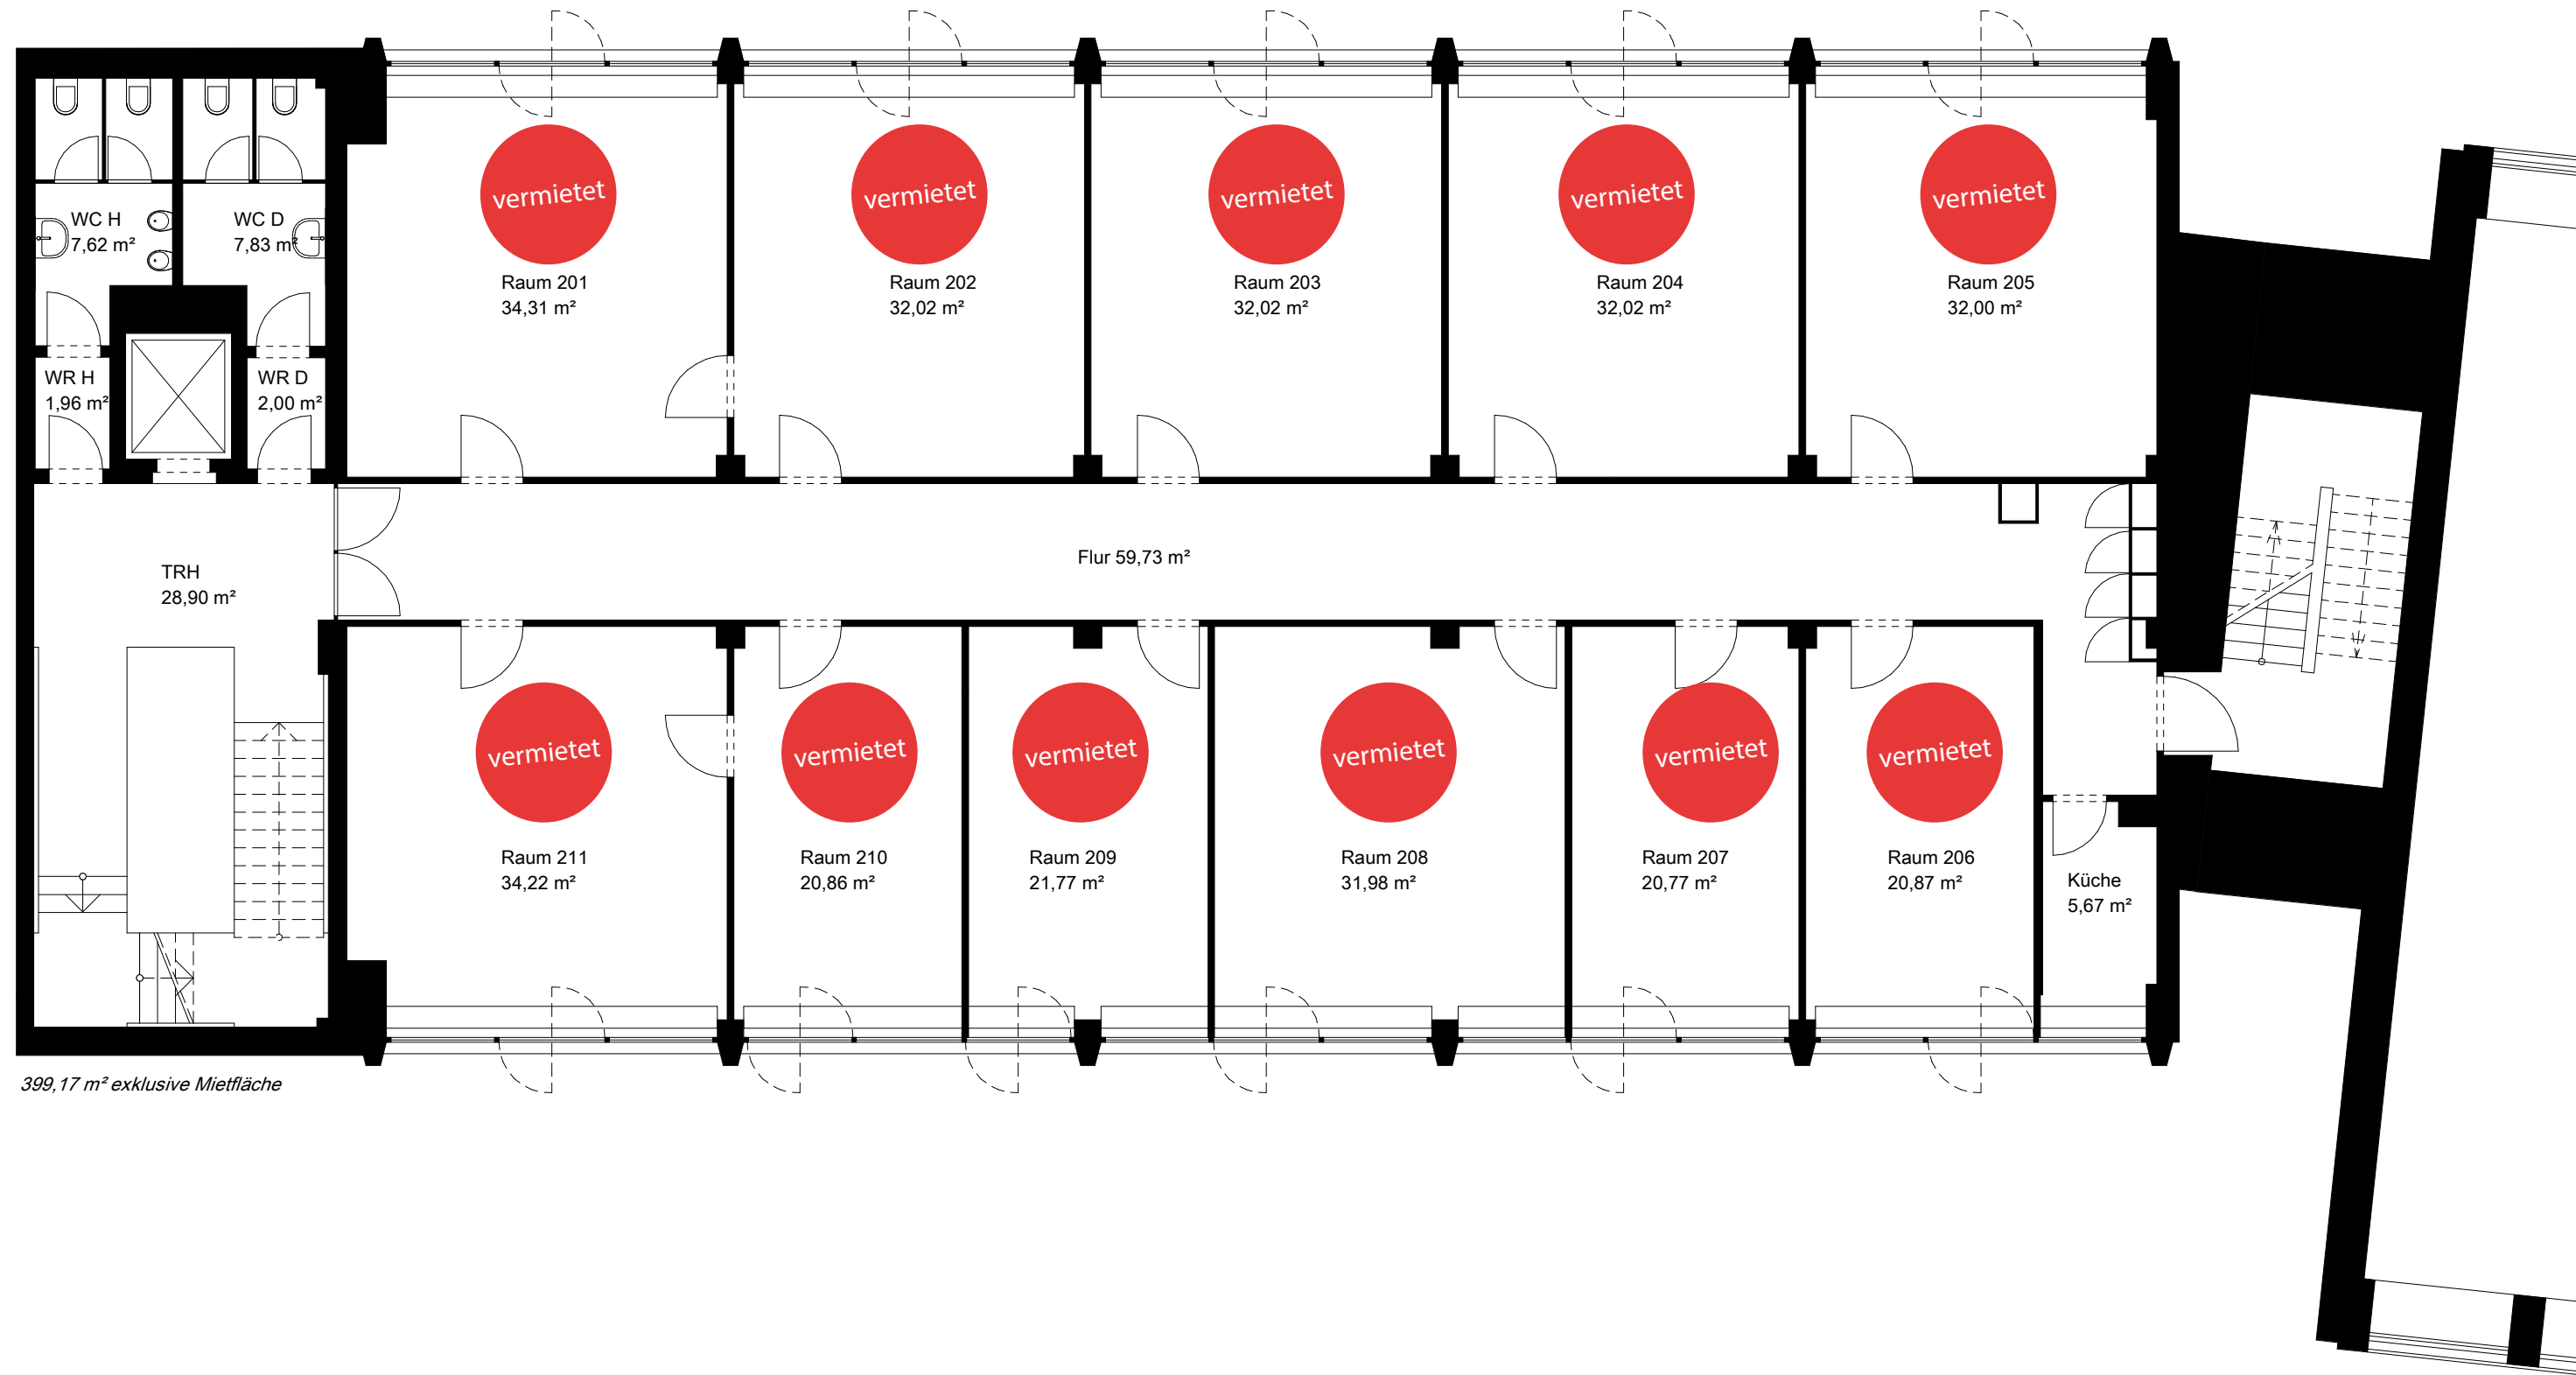

# QUARTIER 231

Gebäude VE - 1. Obergeschoss

# QUARTIER 231

Gebäude VE - 2. Obergeschoss

# QUARTIER 231

Lorem ipsum

399,92 m² exklusive Mietfläche

# QUARTIER 231

399,00 m² exklusive Mietfläche

Gebäude VE - 4. Obergeschoss