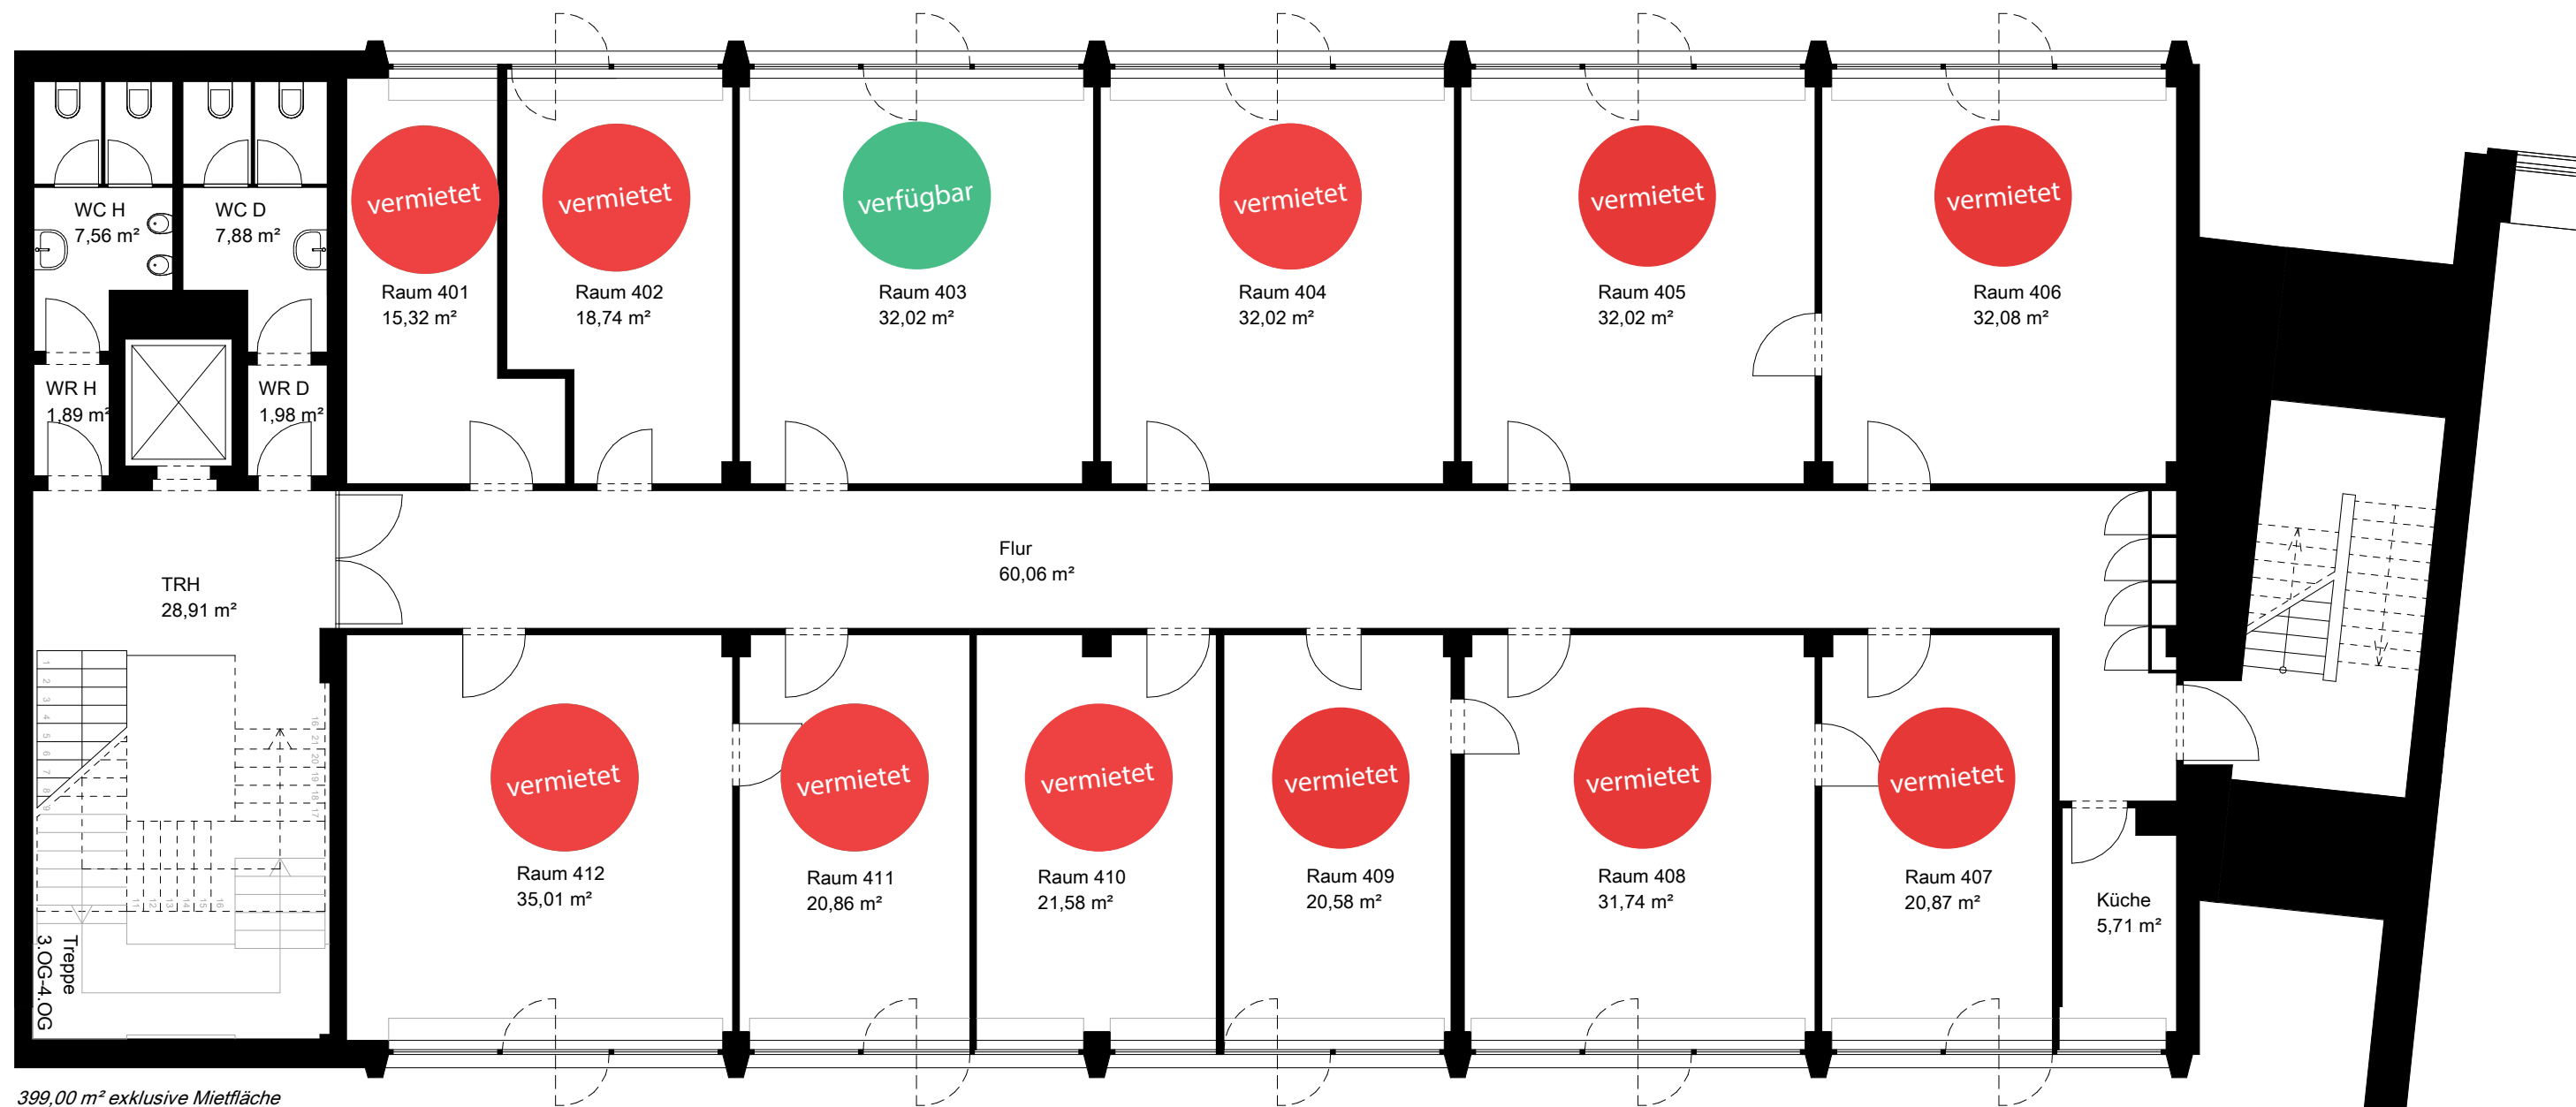

# QUARTIER 231

Gebäude VE - 1. Obergeschoss

# QUARTIER 231

Gebäude VE - 2. Obergeschoss

# QUARTIER 231

Lorem ipsum

399,92 m² exklusive Mietfläche

# QUARTIER 231

399,00 m² exklusive Mietfläche

Gebäude VE - 4. Obergeschoss