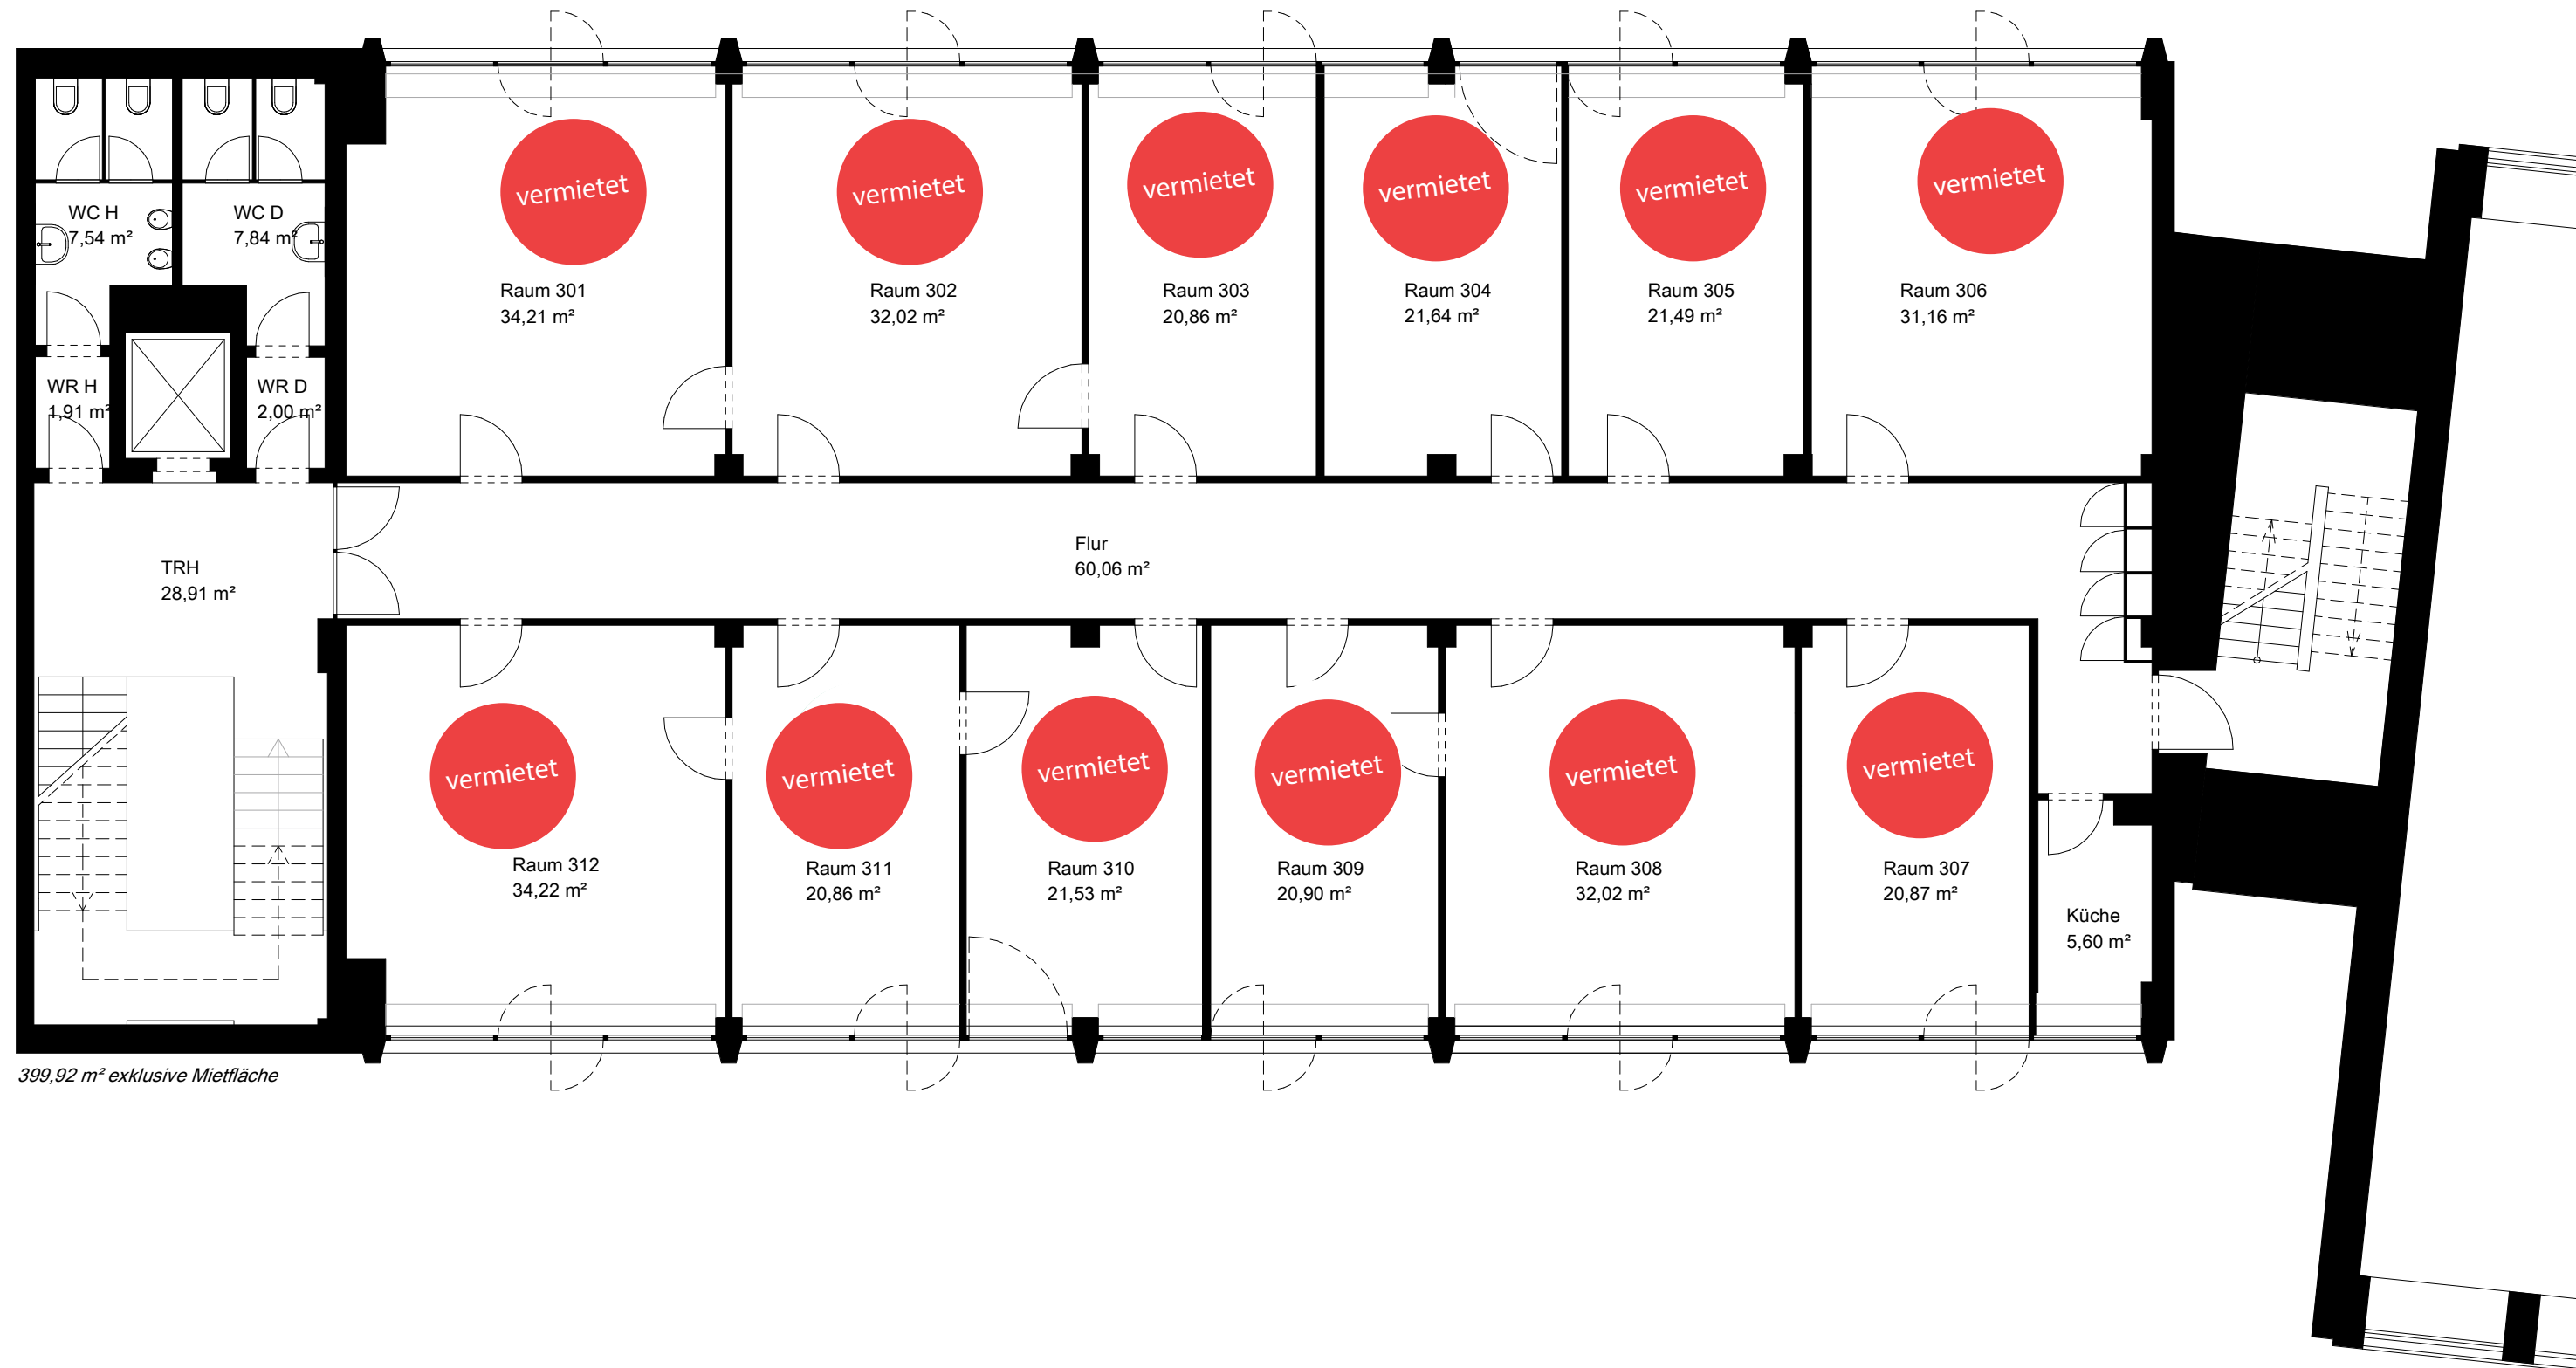

# QUARTIER 231

Gebäude VE - 1. Obergeschoss

# QUARTIER 231

Gebäude VE - 2. Obergeschoss

# QUARTIER 231

Lorem ipsum

399,92 m² exklusive Mietfläche

# QUARTIER 231

399,00 m² exklusive Mietfläche

Gebäude VE - 4. Obergeschoss