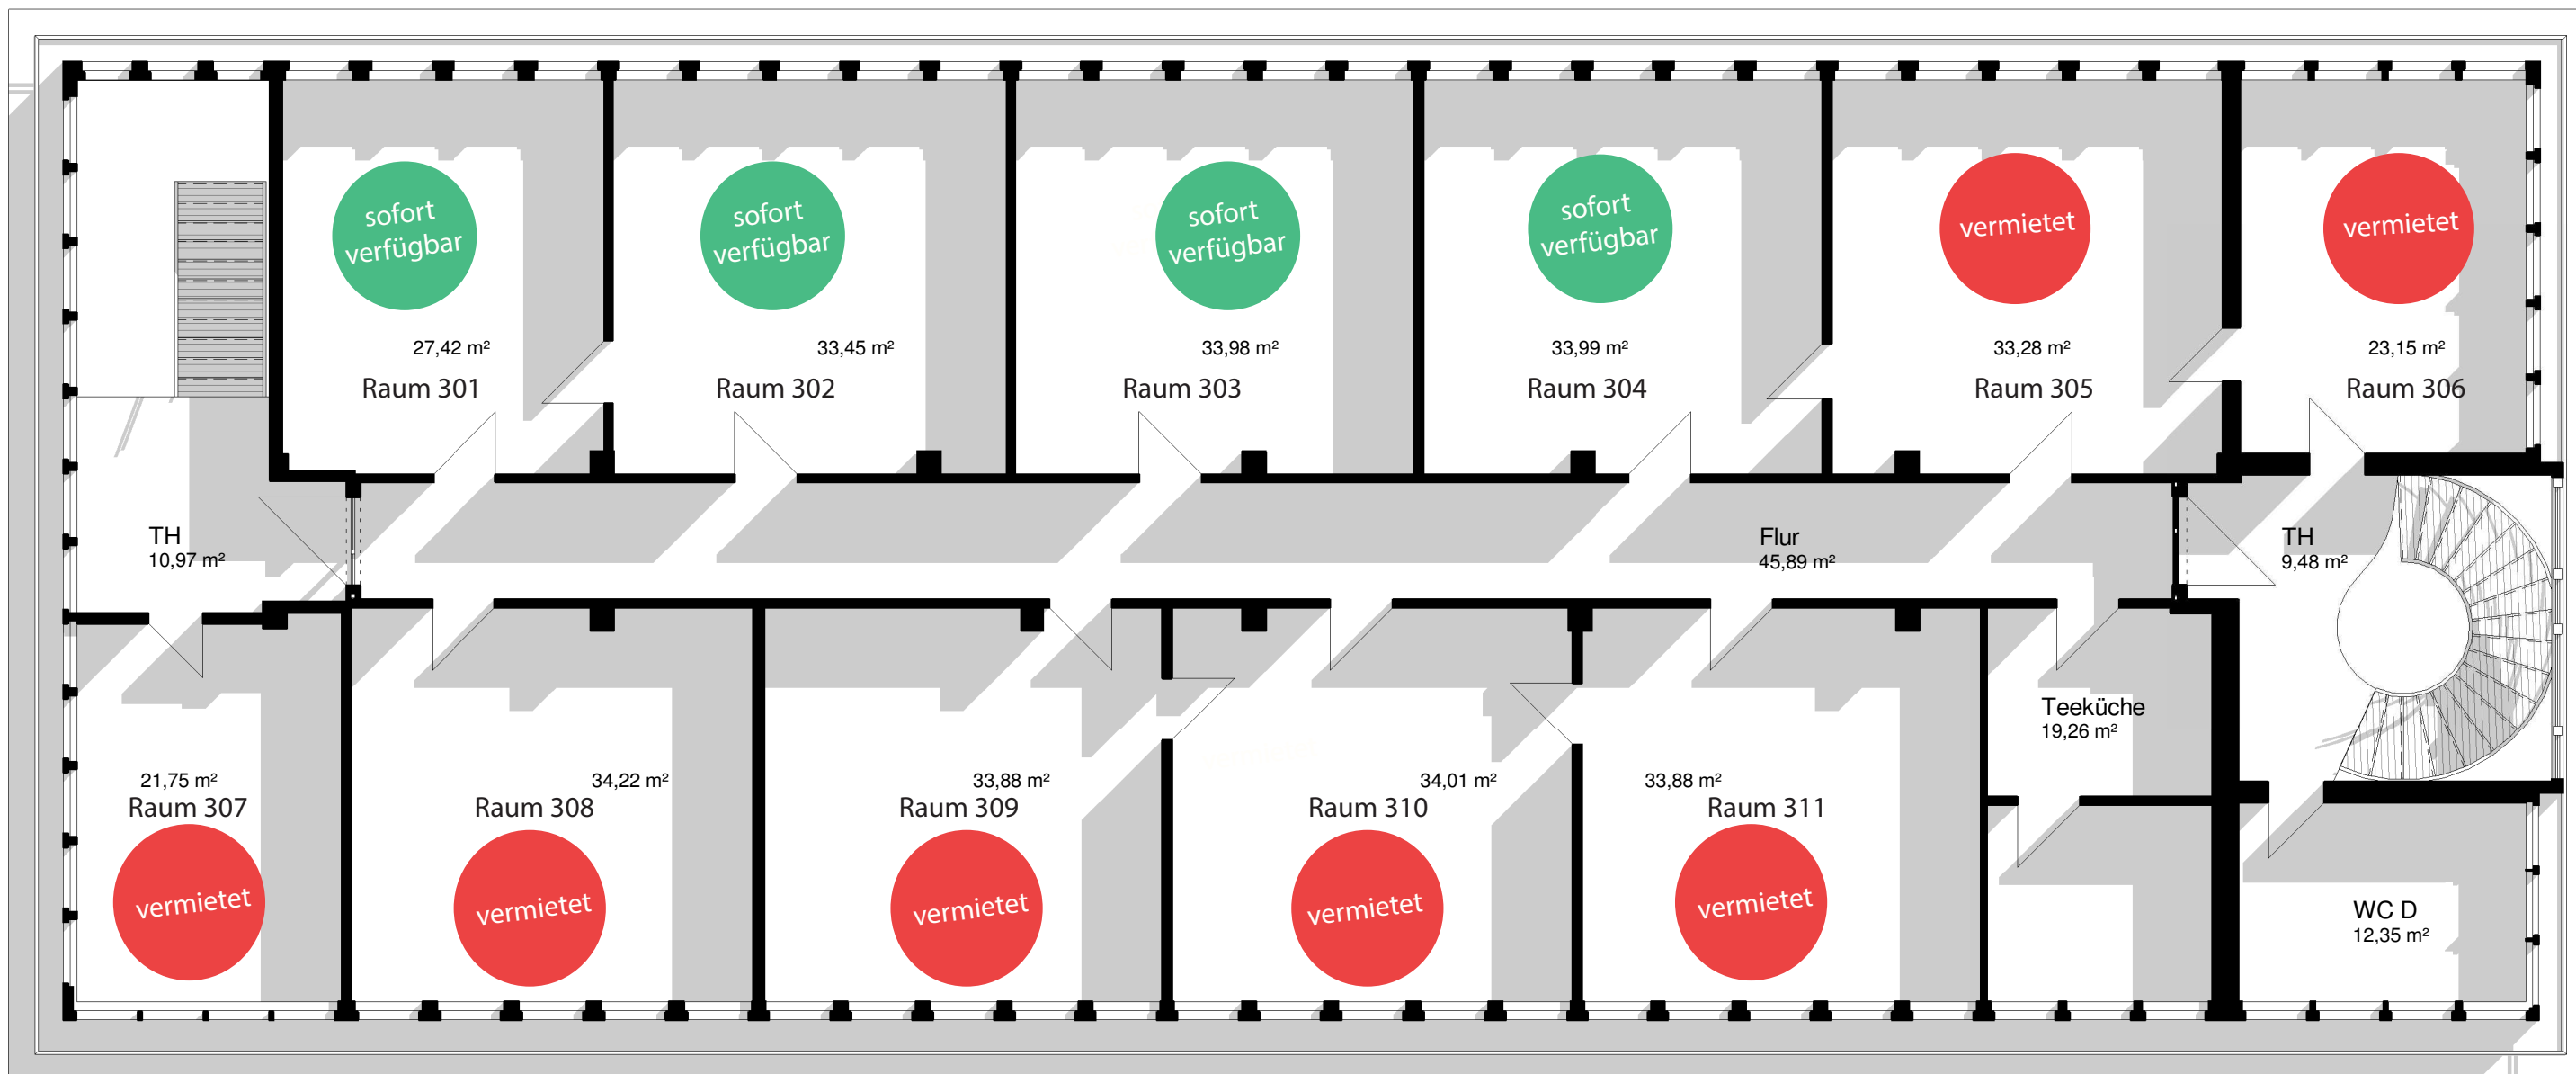

Quartier 231
Gebäude K, 1. Obergeschoss

exklusive Mietfläche 469 m²

Quartier 321
Gebäude K, 2. Obergeschoß

exklusive Mietfläche 408 m²

Quartier 321
Gebäude K, 3. Obergeschoß