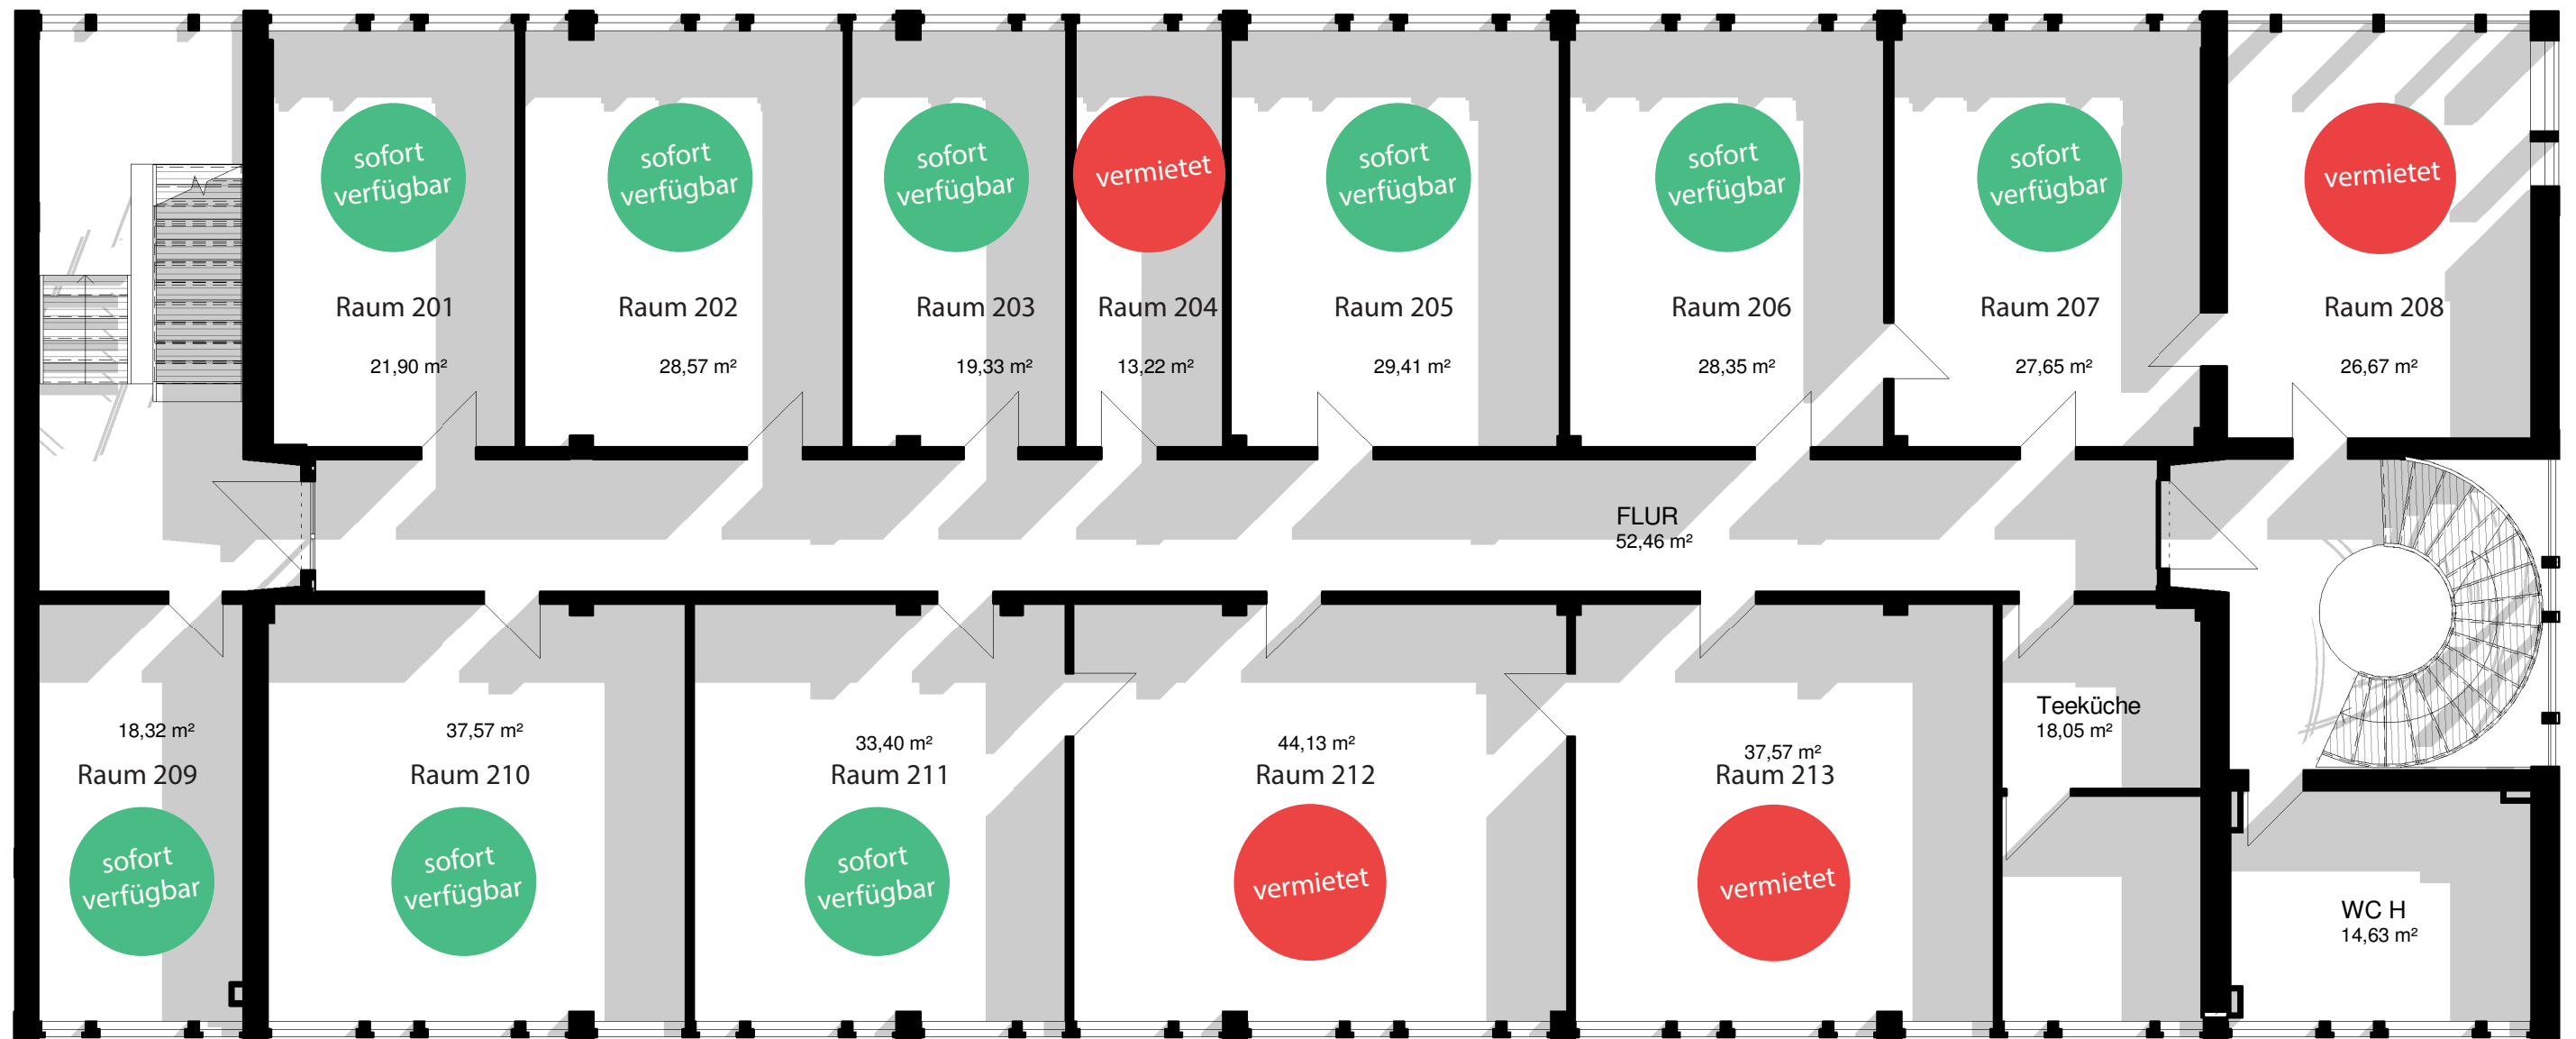

Quartier 231
Gebäude K, 1. Obergeschoss

exklusive Mietfläche 469 m²

Quartier 321
Gebäude K, 2. Obergeschoß

exklusive Mietfläche 408 m²

Quartier 321
Gebäude K, 3. Obergeschoß