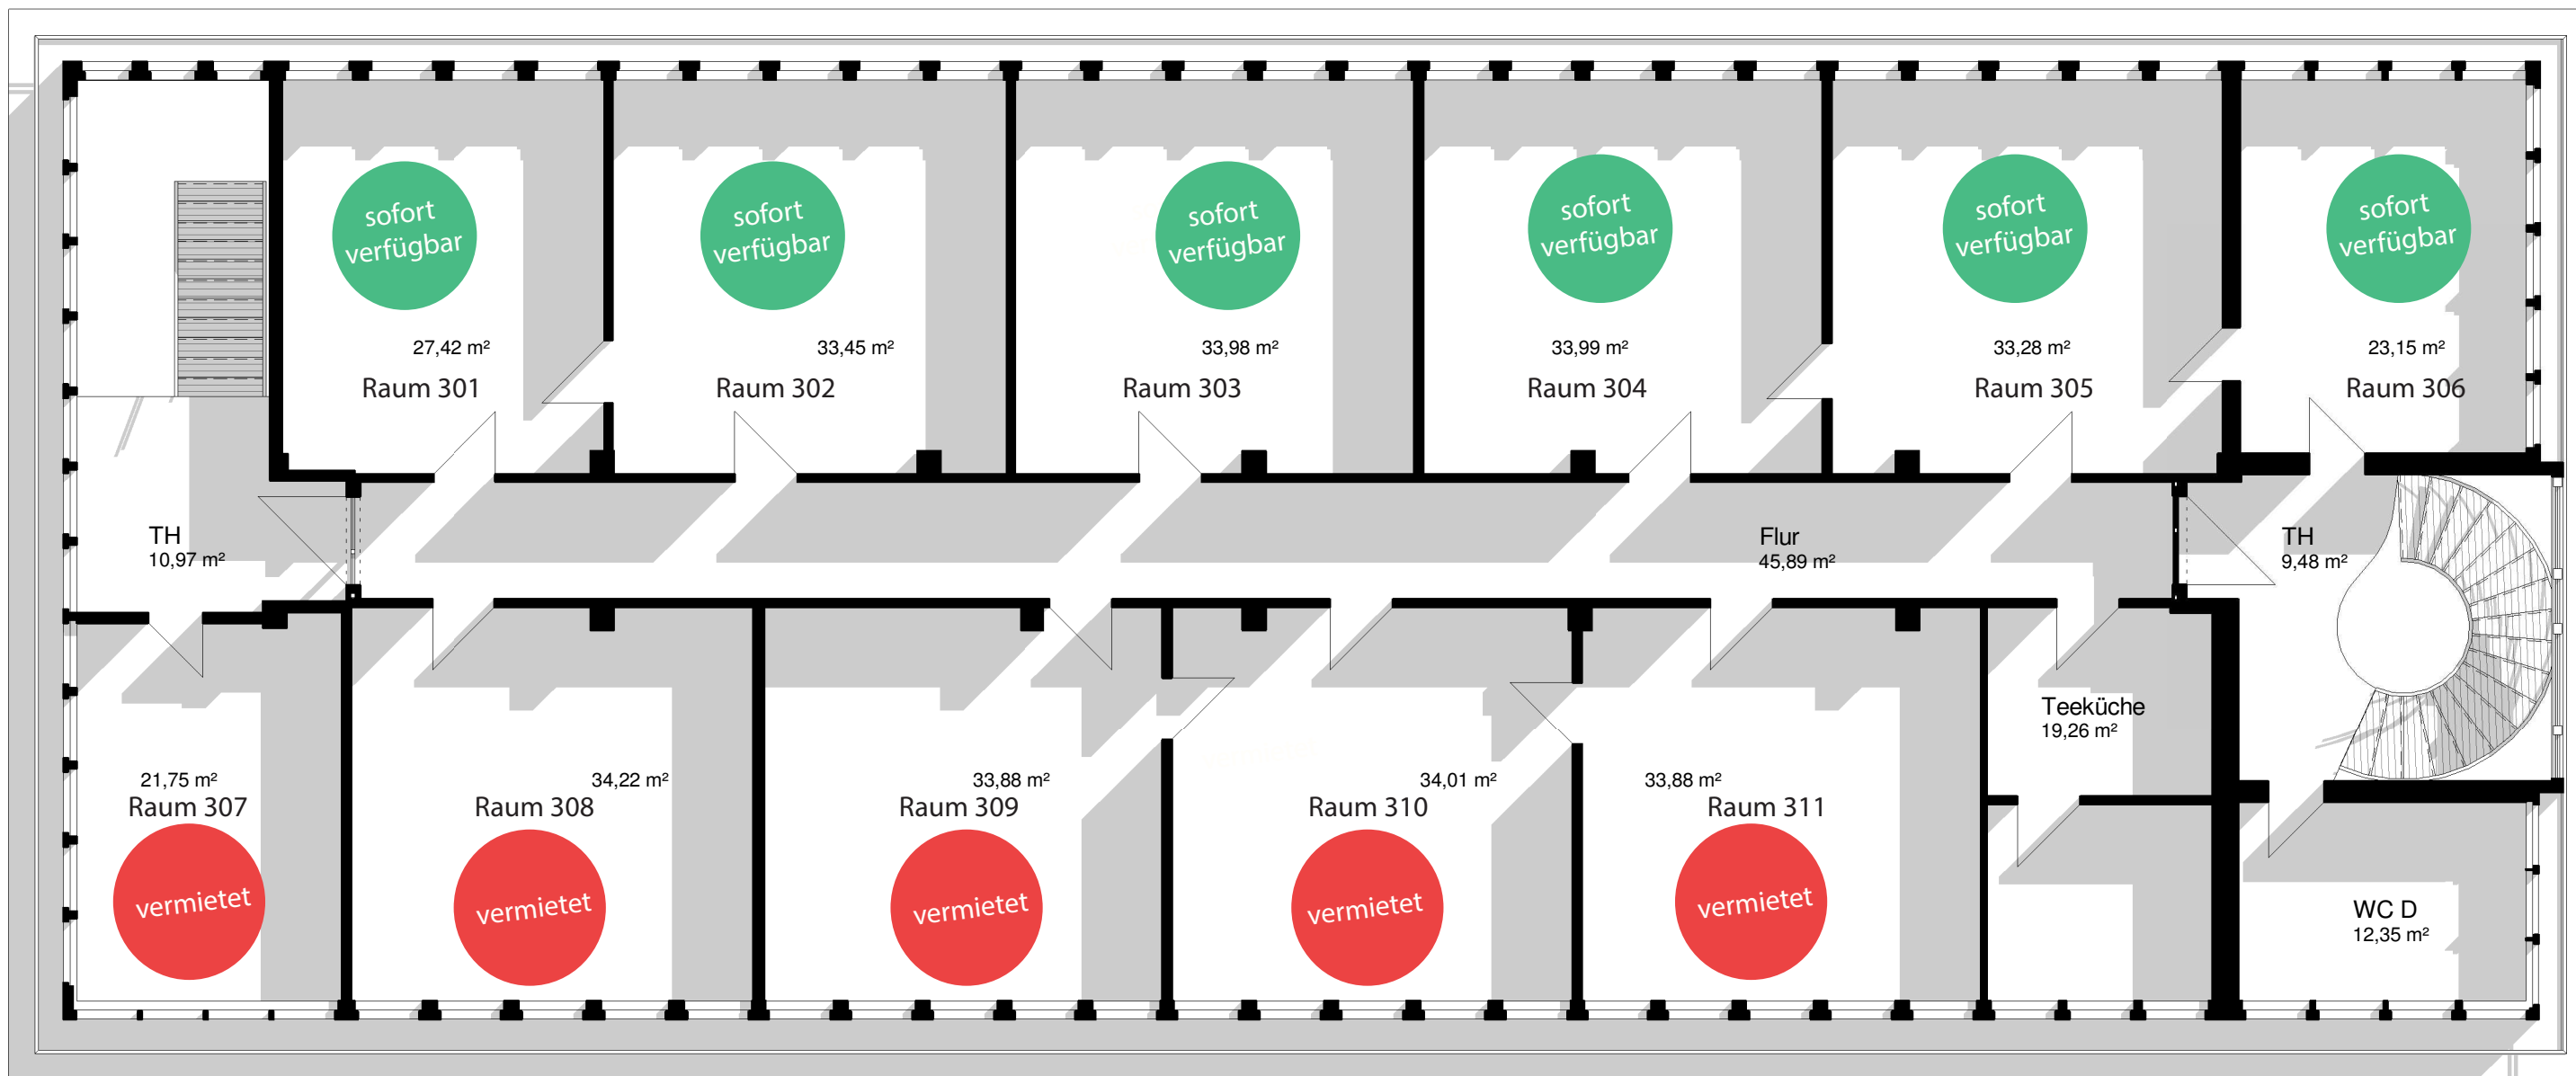

exklusive Mietfläche 469 m²

Quartier 321
Gebäude K, 2. Obergeschoß

exklusive Mietfläche 408 m²

Quartier 321
Gebäude K, 3. Obergeschoß